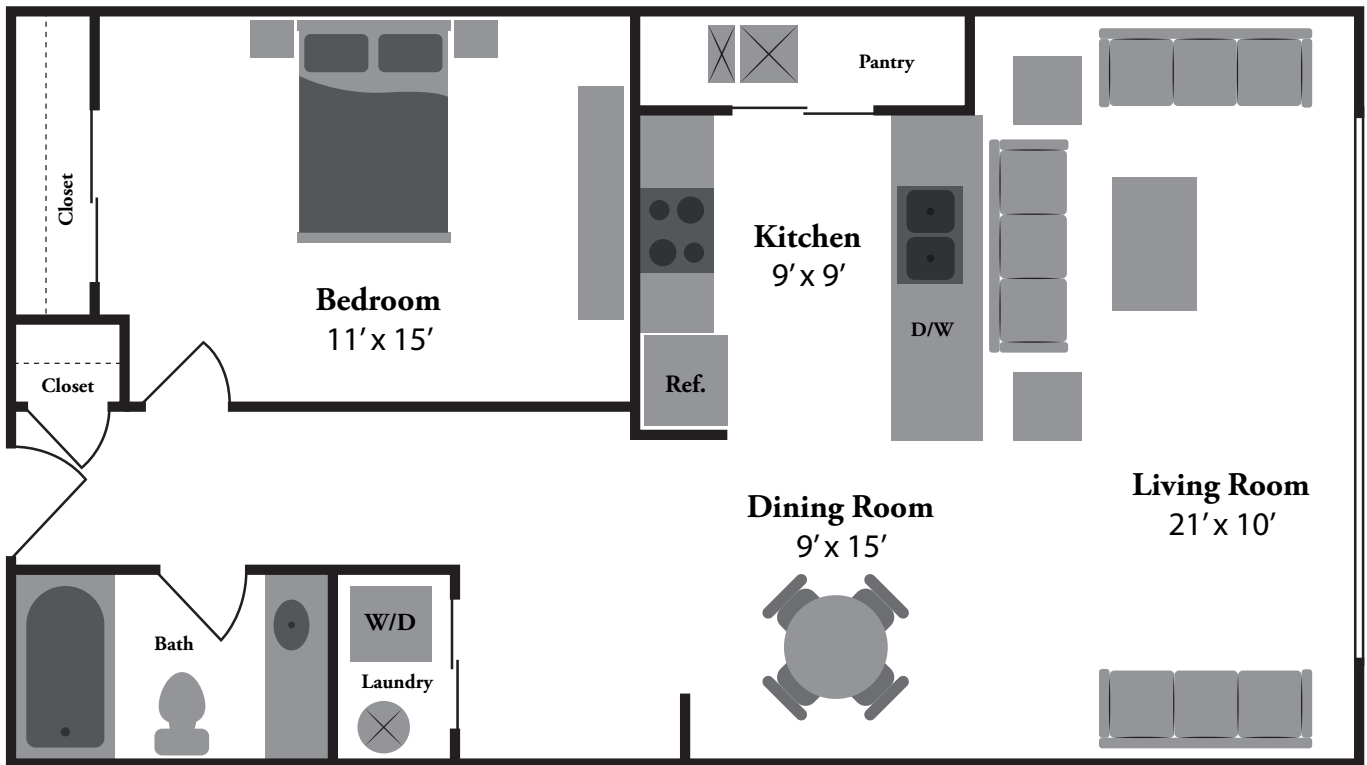

# THE | RENAISSANCE

**The Da Vinci** - 1 bedroom • 1 bath • 795 sq. ft.