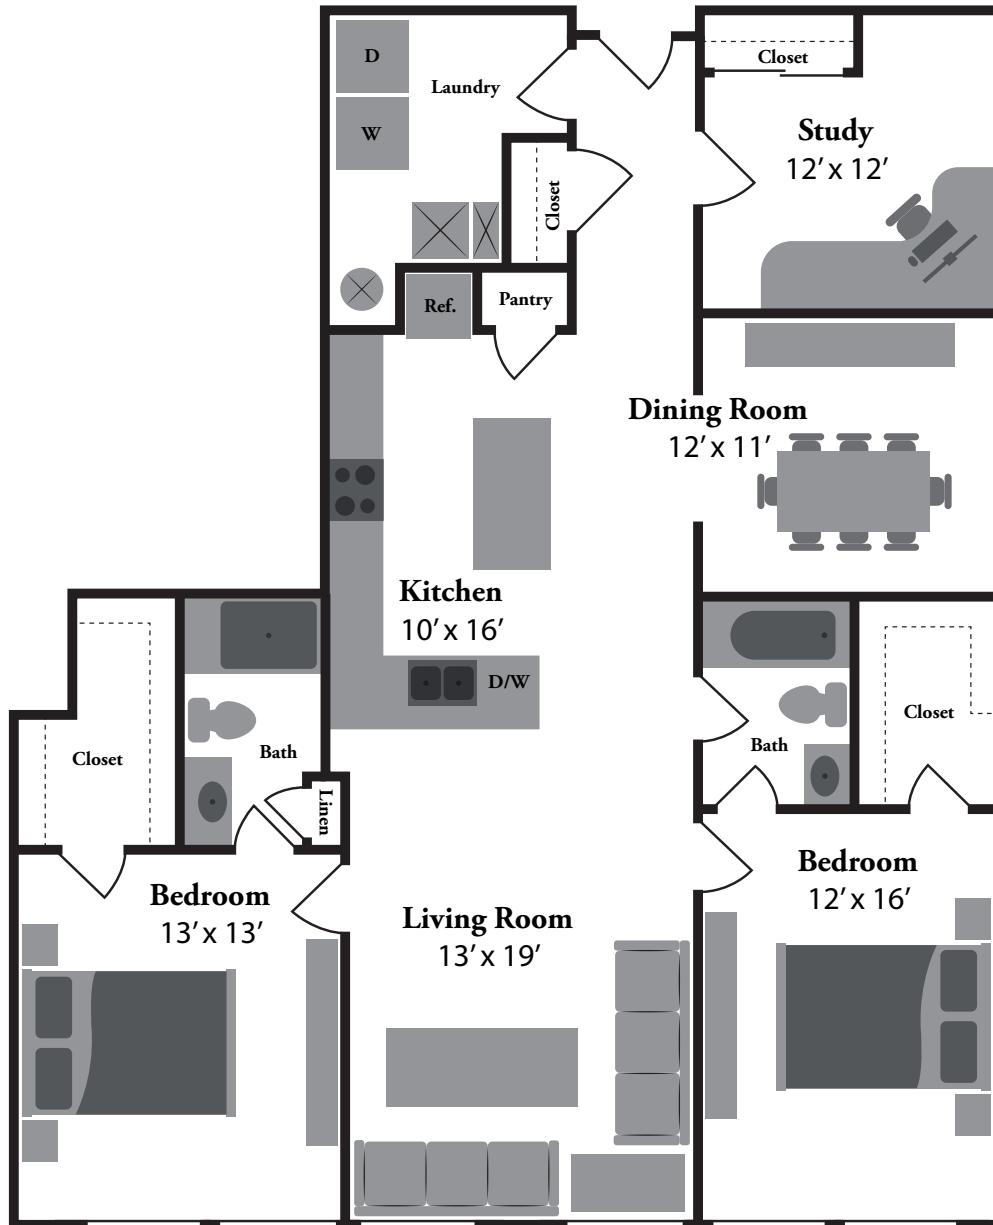

# THE | RENAISSANCE

**The Vienna** - 2 bedroom + Den • 2 bath • 1,548 sq. ft.