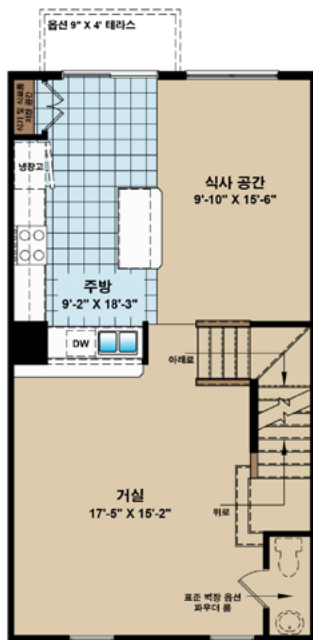

THE VERNON

침실 3개 / 욕실 2.5개 / 2,000평방피트

입구층

상층

최상층