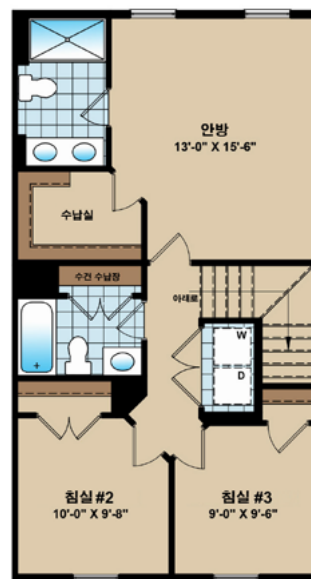

THE VERNON

침실 3개 / 욕실 2.5개 / 2,000평방피트

입구층

상층

최상층