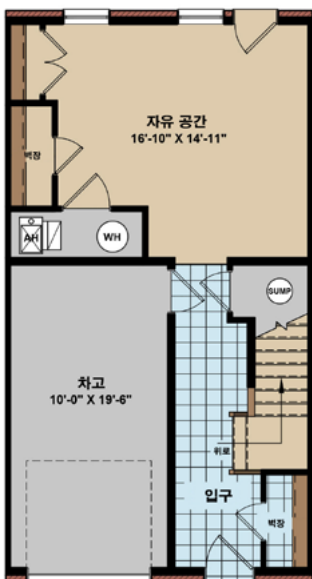

THE VERNON

침실 3개 / 욕실 2.5개 / 2,000평방피트

입구층

상층

최상층